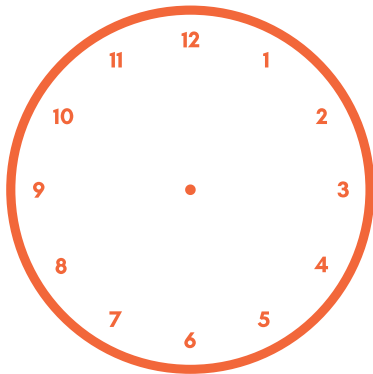

NAMA

MEMBACA JAM

GAMBARLAH JARUM JAM UNTUK MENUNJUKKAN WAKTU YANG TEPAT

10:30

6:00

6:15 AM

3:45

12:05