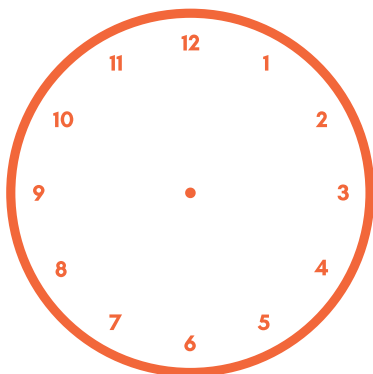

NAMA

MEMBACA JAM

GAMBARLAH JARUM JAM UNTUK MENUNJUKKAN WAKTU YANG TEPAT

10:30

6:00

6:15 AM

3:45

12:05