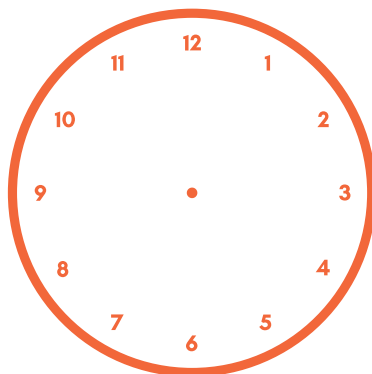

NAMA

MEMBACA JAM

GAMBARLAH JARUM JAM UNTUK MENUNJUKKAN WAKTU YANG TEPAT

10:30

6:00

6:15 AM

3:45

12:05