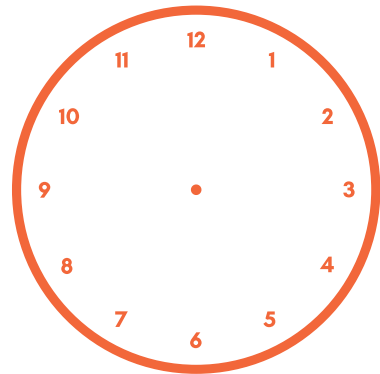

NAMA

MEMBACA JAM

GAMBARLAH JARUM JAM UNTUK MENUNJUKKAN WAKTU YANG TEPAT

10:30

6:00

6:15 AM

3:45

12:05