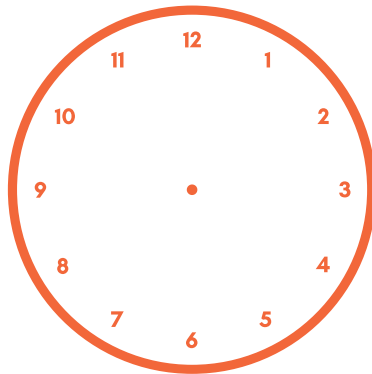

NAMA

MEMBACA JAM

GAMBARLAH JARUM JAM UNTUK MENUNJUKKAN WAKTU YANG TEPAT

10:30

6:00

6:15 AM

3:45

12:05