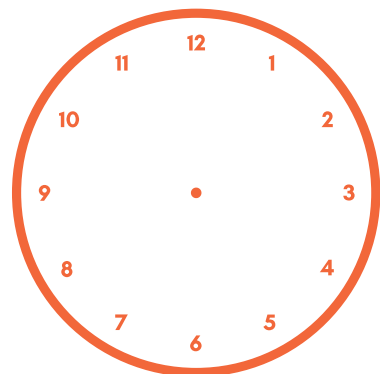

NAMA

MEMBACA JAM

GAMBARLAH JARUM JAM UNTUK MENUNJUKKAN WAKTU YANG TEPAT

10:30

6:00

6:15 AM

3:45

12:05